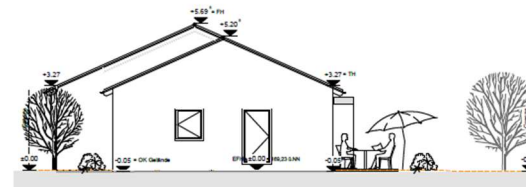

Ansichten Nord (Blumenstraße)

Ansichten Ost

Projekt: Einfamilienhaus mit ELW  
74239 Hardhausen-Goochen

Ansichten Süd (Bürger Straße)

Ansichten West

Projekt: Einfamilienhaus mit ELW  
74239 Hardhausen-Goochen,  
Blumenstraße, FlSt. 1618/3

Schnitt A-A

Schnitt B-B