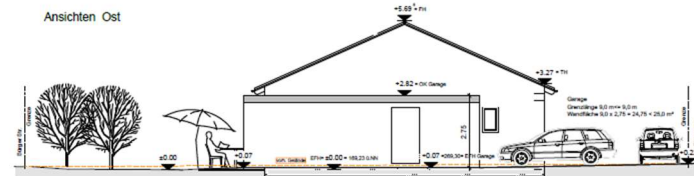

Ansichten Nord (Blumenstraße)

Ansichten Ost

Projekt: Einfamilienhaus mit ELW  
74239 Hardhausen-Goochen

Ansichten Süd (Bürger Straße)

Ansichten West

Projekt: Einfamilienhaus mit ELW  
74239 Hardhausen-Goochen,  
Blumenstraße, FlSt. 1618/3

Schnitt A-A

Schnitt B-B