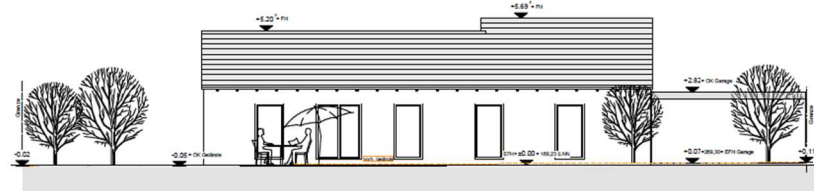

Ansichten Nord (Blumenstraße)

Ansichten Ost

Projekt: Einfamilienhaus mit ELW  
74239 Hardhausen-Goochen

Ansichten Süd (Bürger Straße)

Ansichten West

Projekt: Einfamilienhaus mit ELW  
74239 Hardhausen-Goochen,  
Blumenstraße, FlSt. 1618/3

Schnitt A-A

Schnitt B-B