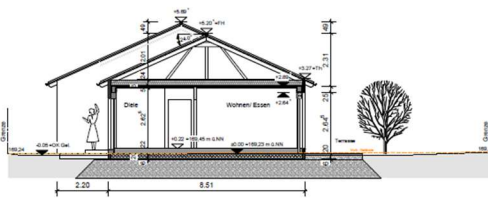

Ansichten Nord (Blumenstraße)

Ansichten Ost

Projekt: Einfamilienhaus mit ELW  
74239 Hardhausen-Goochen

Ansichten Süd (Bürger Straße)

Ansichten West

Projekt: Einfamilienhaus mit ELW  
74239 Hardhausen-Goochen,  
Blumenstraße, FlSt. 1618/3

Schnitt A-A

Schnitt B-B